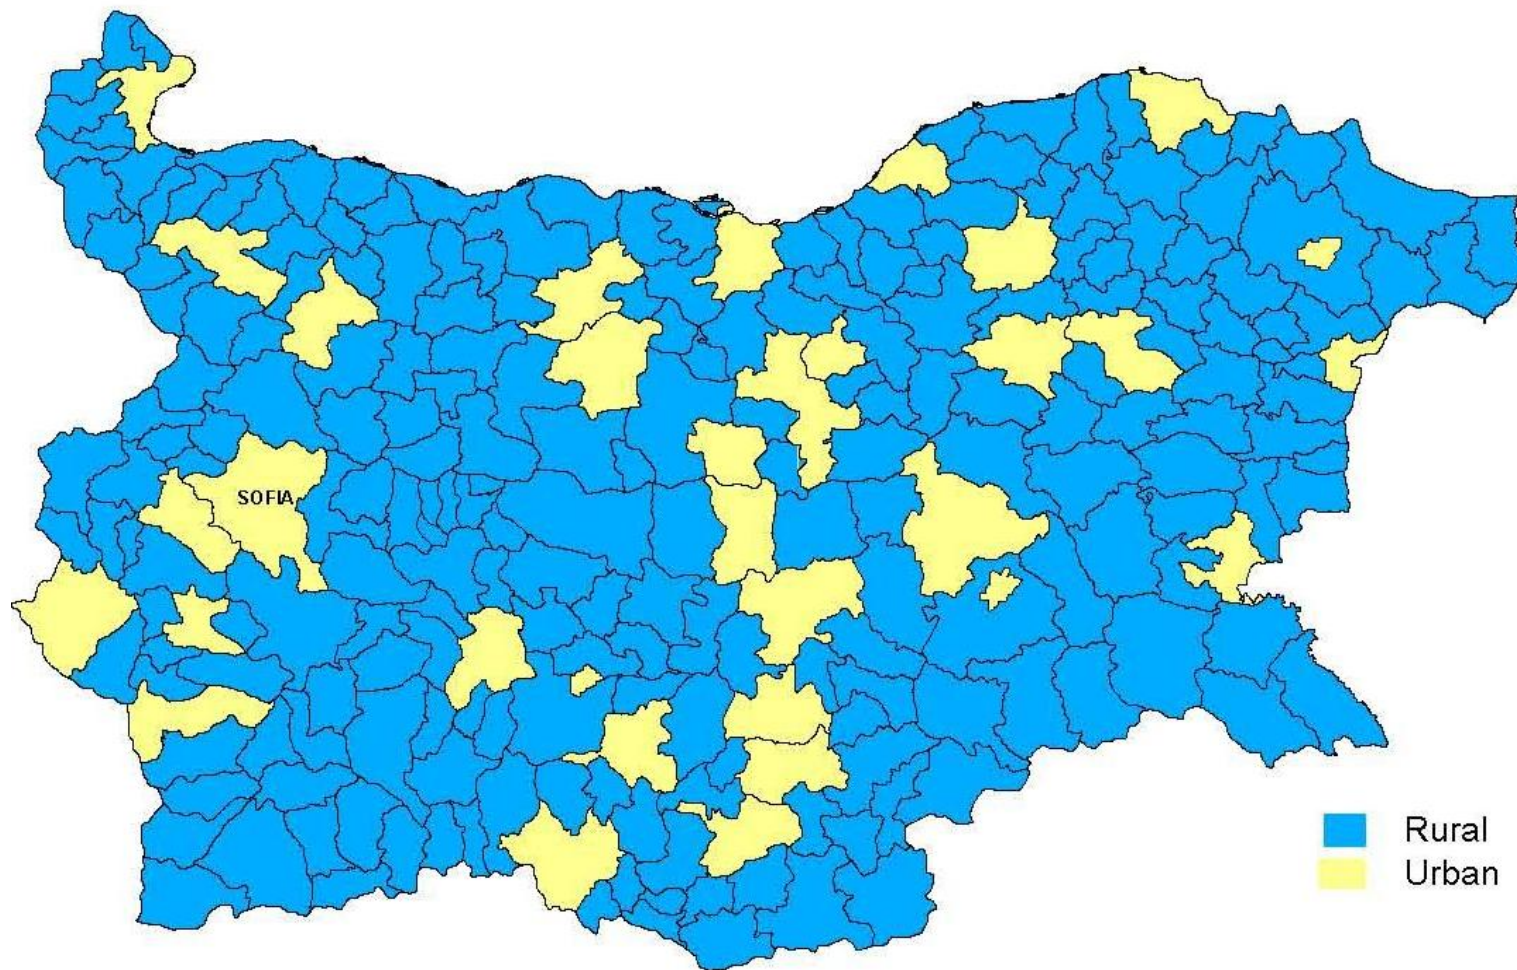

I. АНЕКСИ

1 АНЕКС 7. Карта и списък на селските общини в България (според статистическо определение).

Списък на селските общини в България

Област /Община	Област /Община	Област /Община	Област /Община	Област /Община	Област /Община
Благоевград	Видин	Ловеч	Пловдив	Смолян	Търговище
Банско	Белоградчик	Априлци	Брезово	Баните	Антоново
Белица	Бойница	Летница	Калояново	Борино	Омуртаг
Гоце Делчев	Брегово	Луковит	Карлово	Девин	Опака
Гърмен	Грамада	Тетевен	Кричим	Доспат	Попово
Кресна	Димово	Троян	Куклен	Златоград	Хасково
Петрич	Кула	Угърчин	Лъки	Мадан	Ивайловград
Разлог	Макреш	Ябланица	Марица	Неделино	Любимец
Сандански	Ново село	Монтана	Перущица	Рудозем	Маджарово
Сатовча	Ружинци	Берковица	Първомай	Чепеларе	Минерални бани
Симитли	Чупрене	Бойчиновци	Раковски	София-област	Свиленград
Струмяни	Враца	Брусарци	Родопи	Антон	Симеоновград
Хаджидимово	Борован	Вършец	Садово	Божурище	Стамболово
Якоруда	Бяла Слатина	Вълчедръм	Сопот	Ботевград	Тополовград
Бургас	Кнежа	Георги Дамяново	Стамболийски	Годеч	Харманли
Айтос	Козлодуй	Лом	Съединение	Горна Малина	Шумен
Камено	Криводол	Медковец	Хисаря	Долна баня	Велики Преслав
Карнобат	Мездра	Чипровци	Разград	Драгоман	Венец
Малко Търново	Мизия	Якимово	Завет	Елин Пелин	Върбица
Несебър	Оряхово	Пазарджик	Исперих	Етрополе	Каолиново
Поморие	Роман	Батак	Кубрат	Златица	Каспичан
Приморско	Хайредин	Белово	Лозница	Ихтиман	Никола Козлево
Руен	Габрово	Брацигово	Самуил	Копривщица	Нови пазар
Созопол	Дряново	Велинград	Цар Калоян	Костенец	Смядово
Средец	Севлиево	Лесичево	Русе	Костинброд	Хитрино
Сунгурларе	Трявна	Панагюрище	Борово	Мирково	Ячбол
Царево	Добрич	Пещера	Бяла, Русе	Пирдоп	Болярово
Варна	Балчик	Ракитово	Ветово	Правец	Елхово
Аврен	Генерал	Септември	Две могили	Самоков	Стралджа
Аксаково	Добрич –	Стрелча	Иваново	Своге	Тунджа
Белослав	Каварна	Перник	Сливо поле	Сливница	
Бяла , Варна	Крушари	Брезник	Ценово	Чавдар	
Ветрино	Тервел	Земен	Силистра	Челопеч	
Вълчи дол	Шабла	Ковачевци	Алфатар	Стара Загора	
Девня	Кърджали	Радомир	Главиница	Братя Даскалови	
Долни Чифлик	Ардино	Трън	Дулово	Гурково	
Дългопол	Джебел	Плевен	Кайнарджа	Гълъбово	
Провадия	Кирково	Белене	Ситово	Мъглиж	
Суворово	Крумовград	Гулянци	Тутракан	Николаево	
Велико Търново	Момчилград	Долна Митрополия	Сливен	Опан	
Елена	Черноочене	Долни Дъбник	Котел	Павел баня	
Златарица	Кюстендил	Искър	Нова Загора	Раднево	
Лясковец	Бобов дол	Левски	Твърдица	Чирпан	
Павликени	Бобошево	Никопол			
Полски Тръмбеш	Кочериново	Пордим			
Стражица	Невестино	Червен бряг			
Сухиндол	Рила				
	Сапарева баня				